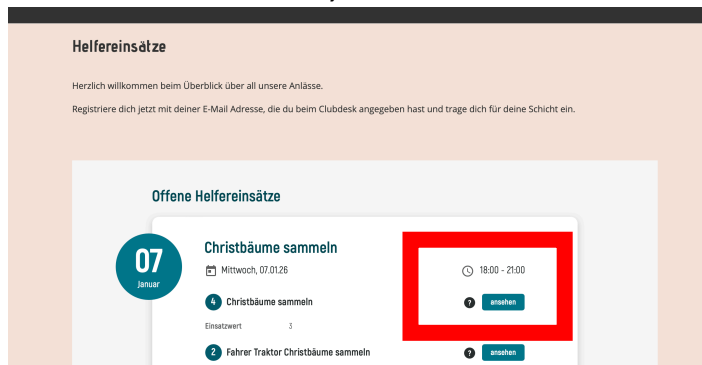

## Mein Helfereinsatz

1. Link öffnen <https://www.tvglattfelden.ch/mitgliederbereich/helfereinsaetze>  
Ihr findet die direkte Einbettung von unserem Helfertool auf unserer Webseite.
2. Auswählen des Anlasses, an dem ihr helfen möchtet.

3. Ihr werdet direkt auf die Webseite weitergeleitet.  
Login auswählen und euch mit der Mail-Adresse, die ihr beim TV hinterlegt habt, einloggen.

4. Nach dem Login könnt ihr den Einsatz definitiv übernehmen.