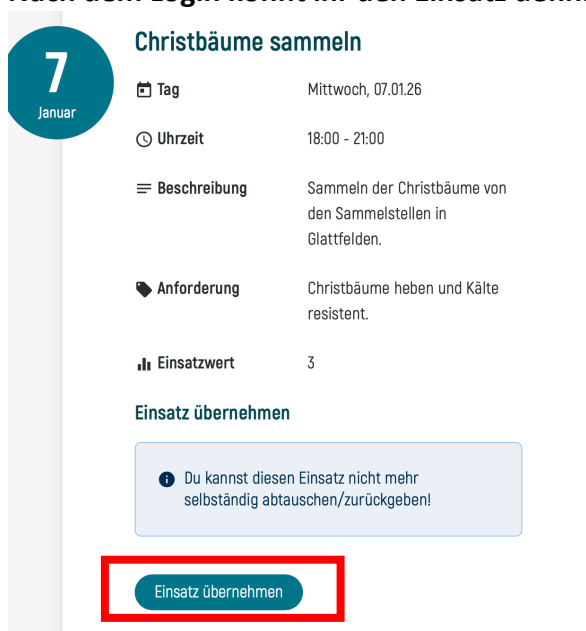

## Mein Helfereinsatz

1. Link öffnen <https://www.tvglattfelden.ch/mitgliederbereich/helfereinsaetze>  
Ihr findet die direkte Einbettung von unserem Helfertool auf unserer Webseite.
2. Auswählen des Anlasses, an dem ihr helfen möchtet.

3. Ihr werdet direkt auf die Webseite weitergeleitet.  
Login auswählen und euch mit der Mail-Adresse, die ihr beim TV hinterlegt habt, einloggen.

4. Nach dem Login könnt ihr den Einsatz definitiv übernehmen.