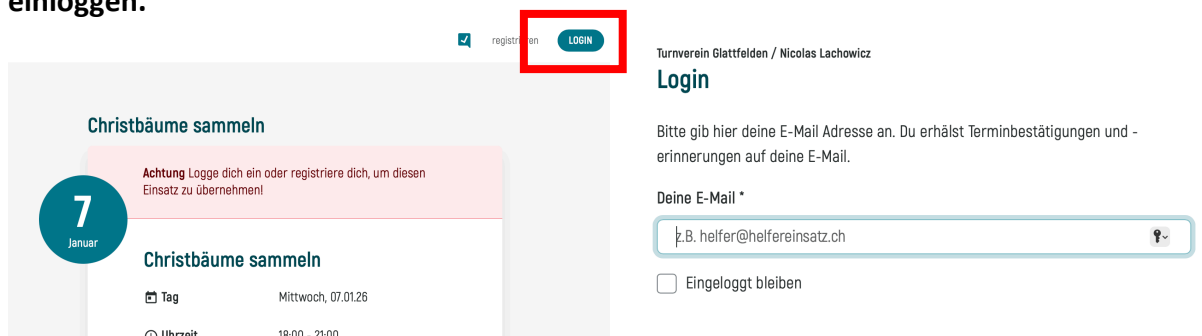

## Mein Helfereinsatz

1. Link öffnen <https://www.tvglattfelden.ch/mitgliederbereich/helfereinsaetze>  
Ihr findet die direkte Einbettung von unserem Helfertool auf unserer Webseite.
2. Auswählen des Anlasses, an dem ihr helfen möchtet.

3. Ihr werdet direkt auf die Webseite weitergeleitet.  
Login auswählen und euch mit der Mail-Adresse, die ihr beim TV hinterlegt habt, einloggen.

4. Nach dem Login könnt ihr den Einsatz definitiv übernehmen.

Drückt ihr hier drauf, ist der Einsatz definitiv auf euren Namen gebucht!