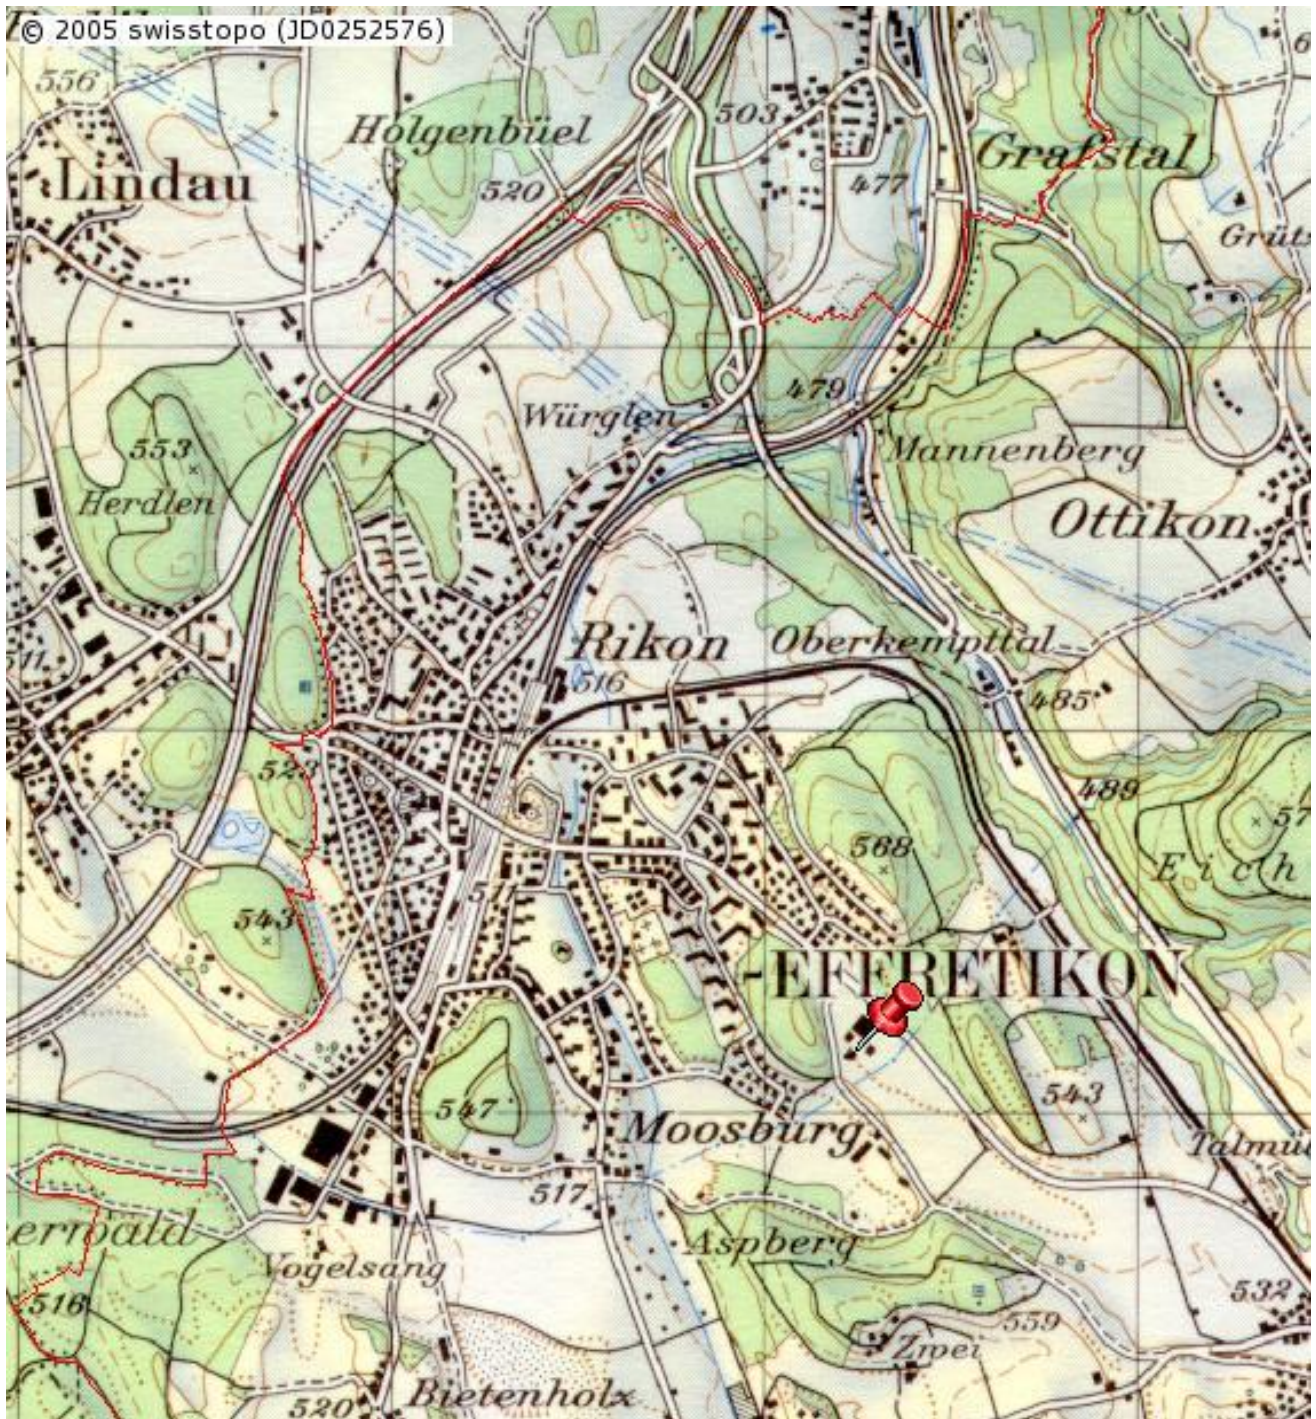

Anreise

A1 von Winterthur

Anreise mit dem Auto:

Parkplätze sind ausgeschildert.
Die Anweisungen bitte befolgen!

Anreise mit den ÖV

Effretikon ist gut mit der S-Bahn erreichbar (www.zvv.ch)

Patronat

Hauptsponsorin